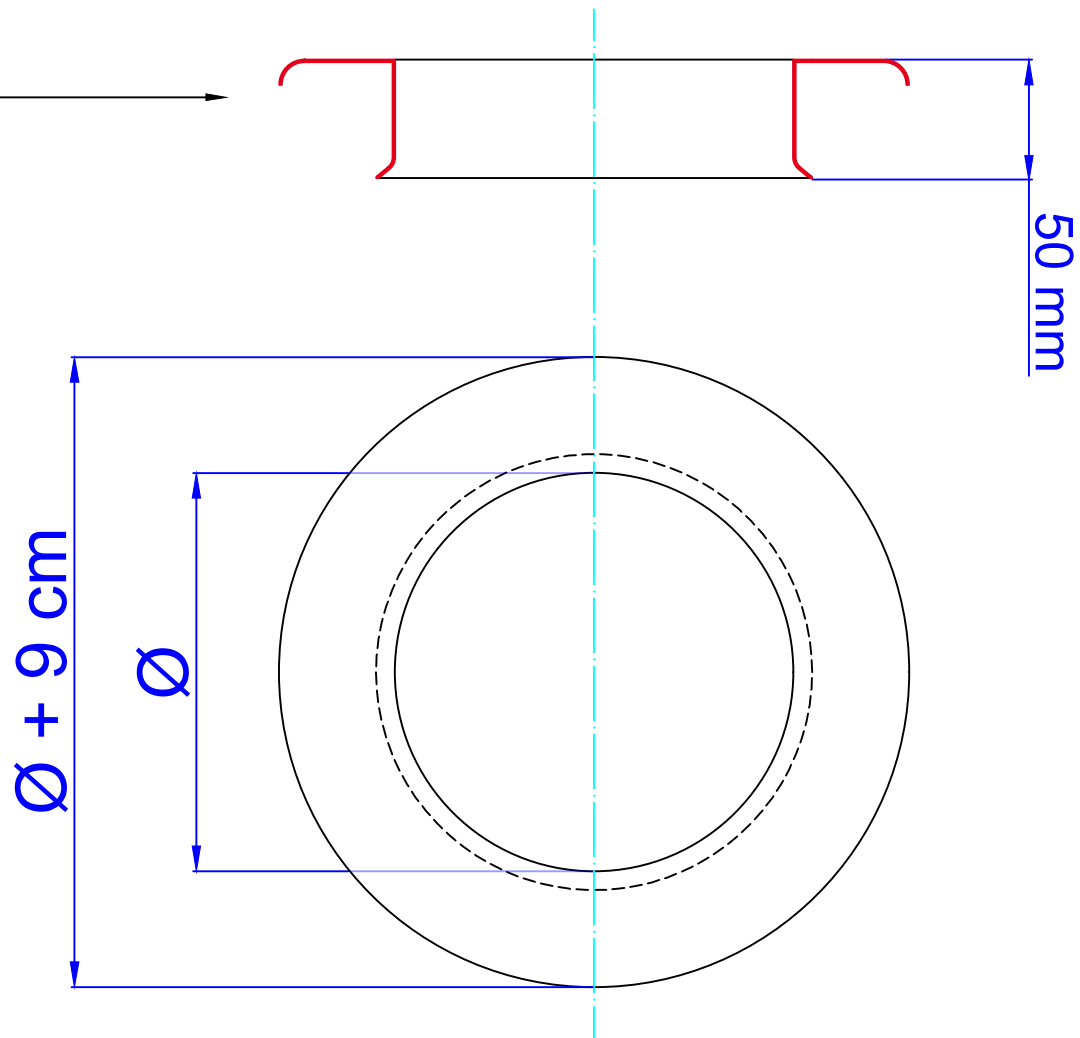

Vista sezionata

Ø
120
130
140
150
160
180
200

Denominazione articolo: Rosone plus	SAVE SPA
Questo disegno è di esclusiva proprietà della Save SPA e senza regolare autorizzazione ne è vietata la riproduzione anche parziale.	Materiale: verniciati in nero opaco e grigio
	Spessore: 1,2mm