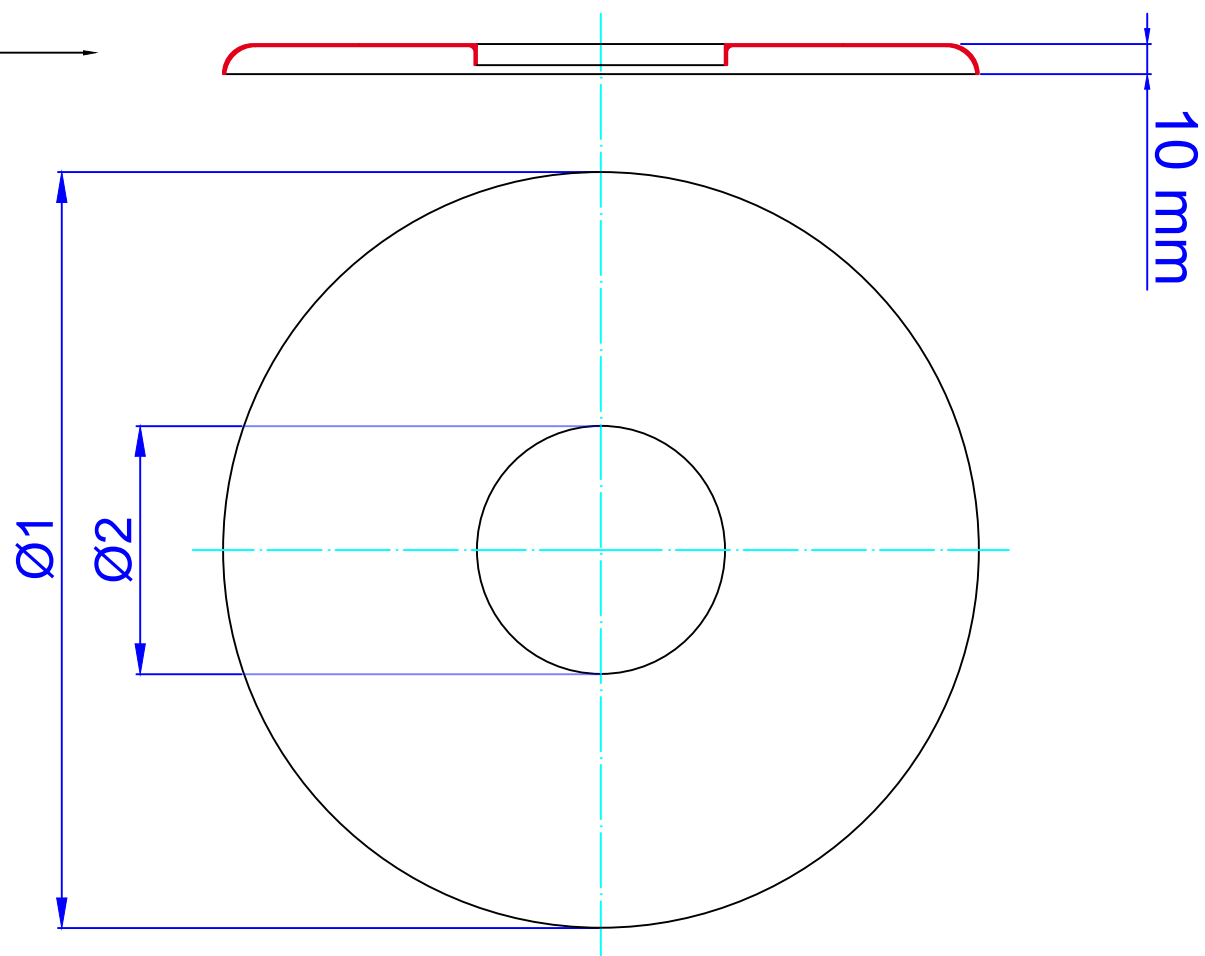

Vista sezionata →

$\text{Ø}$	$\text{Ø}1$	$\text{Ø}2$
80	250	83

Denominazione articolo:

**Anello pellet maxi 90°**

Questo disegno è di esclusiva proprietà della Save SPA e senza regolare autorizzazione ne è vietata la riproduzione anche parziale.

**SAVE SPA**

Materiale:  
verniciati in nero opaco

Spessore:  
**1,2mm**