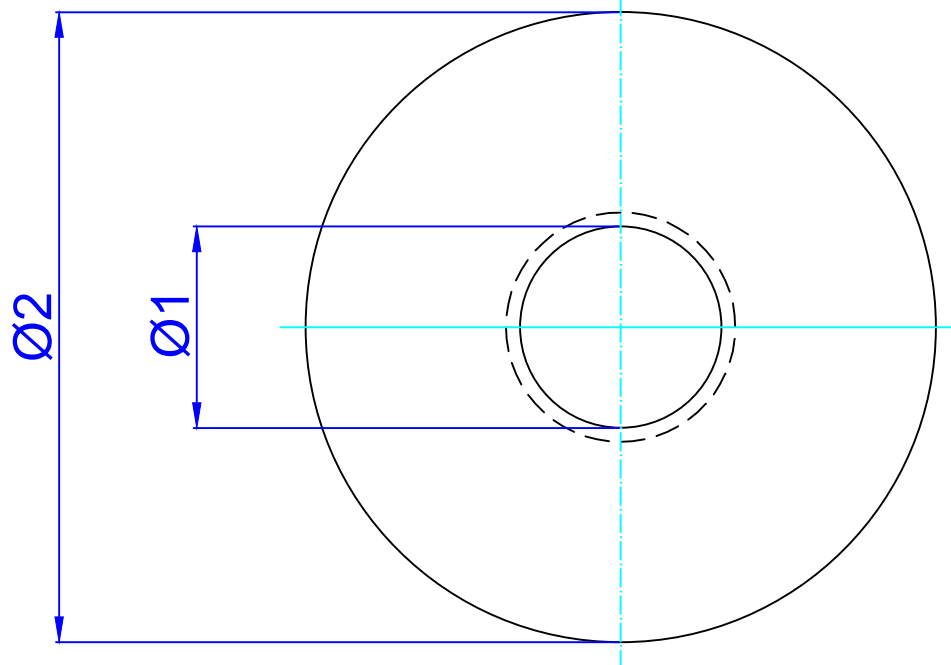

Vista sezionata →

\varnothing	$\varnothing 1$	$\varnothing 2$
80	82	250

Denominazione articolo:

Rosone maxi

Questo disegno è di esclusiva proprietà della Save SPA e senza regolare autorizzazione ne è vietata la riproduzione anche parziale.

SAVE SPA

Materiale:
Verniciati in nero opaco

Spessore:
1,2mm