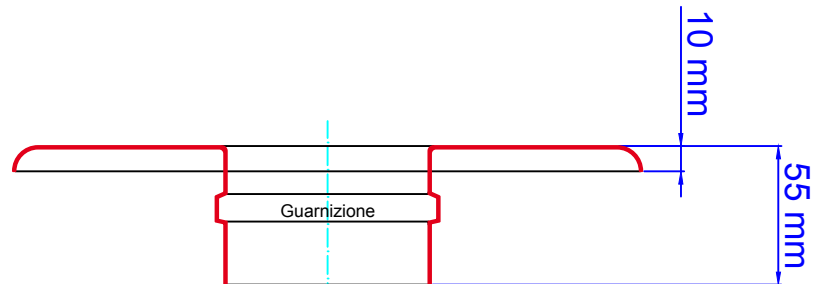

Vista sezionata →

\varnothing	$\varnothing 1$	$\varnothing 2$
80	82	250

Denominazione articolo:

Rosone maxi

Questo disegno è di esclusiva proprietà della Save SPA e senza regolare autorizzazione ne è vietata la riproduzione anche parziale.

SAVE SPA

Materiale:
Verniciati in nero opaco

Spessore:
1,2mm