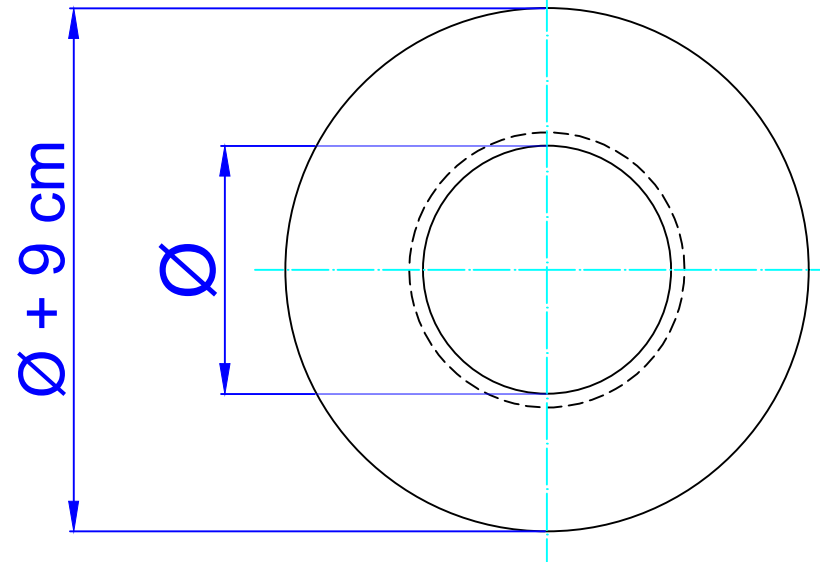

Vista sezionata →

Ø
80
100
120

Denominazione articolo:

Rosone pellet

Questo disegno è di esclusiva proprietà della Save SPA e senza regolare autorizzazione ne è vietata la riproduzione anche parziale.

SAVE SPA

Materiale:
Verniciati in nero opaco

Spessore:
1,2mm