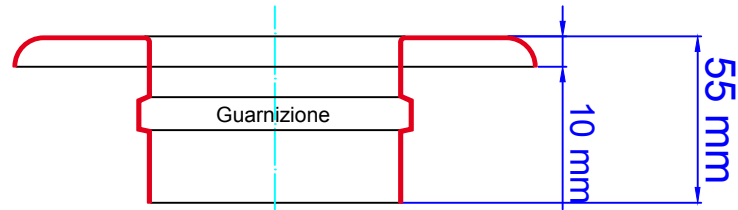

Vista sezionata →

Ø
80
100
120

Denominazione articolo:

Rosone pellet

Questo disegno è di esclusiva proprietà della Save SPA e senza regolare autorizzazione ne è vietata la riproduzione anche parziale.

SAVE SPA

Materiale:
Verniciati in nero opaco

Spessore:
1,2mm